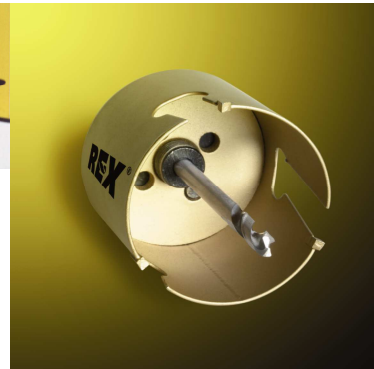

REX

Houdt kwaliteit scherp in de gaten

www.rextools.nl

Goldline

GATZAAG MET HARDMETALEN TANDEN

Diameter ø mm	Komhoogte in mm	Artikel nummer	Ean nummer
19	52	6100191	8711798001897
22	52	6100221	8711798001903
25	52	6100251	8711798001910
29	52	6100291	8711798001927
32	52	6100321	8711798001934
35	52	6100351	8711798001941
38	52	6100381	8711798001958
41	52	6100411	8711798001965
44	52	6100441	8711798001972
48	52	6100481	8711798001989
51	52	6100511	8711798001996
54	52	6100541	8711798002009
57	52	6100571	8711798002016
60	52	6100601	8711798002023
64	52	6100641	8711798002030
67	52	6100671	8711798002047
70	52	6100701	8711798002054
73	52	6100731	8711798002061
76	52	6100761	8711798002078
79	52	6100791	8711798002085
83	52	6100831	8711798002092
89	52	6100891	8711798002108
95	52	6100951	8711798002115
102	52	6101021	8711798002122
114	52	6101141	8711798002139
127	52	6101271	8711798002146
140	52	6101401	8711798002153
152	52	6101521	8711798002160
Systainer	20 dlg	6109020	8711798004768

De "REX Goldline" Hardmetalen gatzaag boort probleemloos, secuur en braamvrij in onder andere: zacht en hardhout, MDF, betonplex, laminaat, multiplex, spaanplaat, TRESPA, PVC, PE, nylon, polyester (ook vezel versterkt), gasbeton, gipsplaten en blokken, vloer-en wandtegels (tot krashardheid 6)